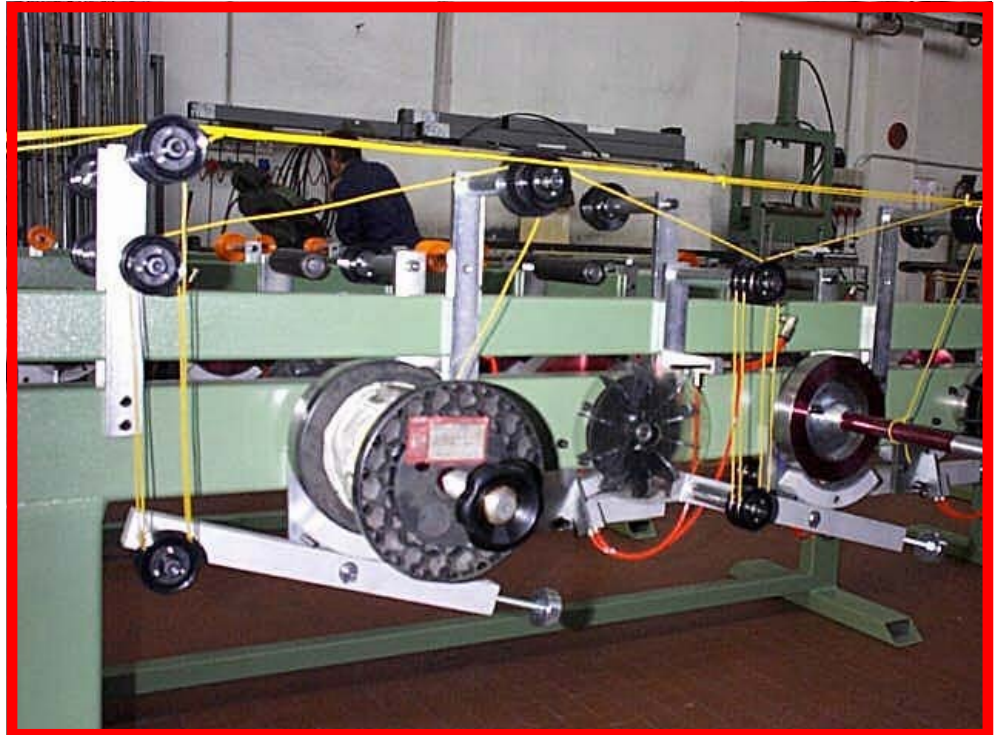

## SVOLGITORE TURBO

### **TURBO:**

adatta a fili molto delicati come monofilo di rame da 0.05 o multifilo